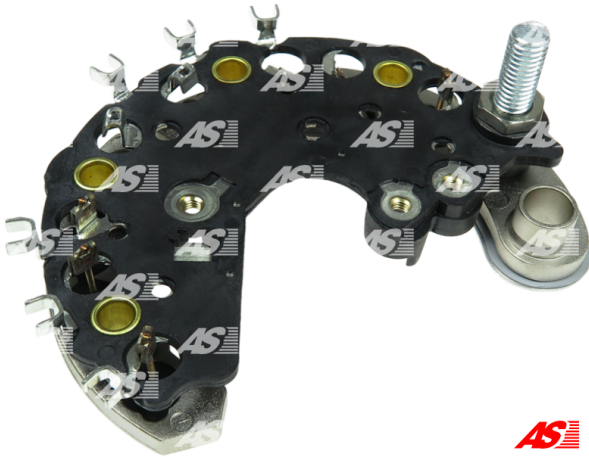

Data

AS index	ARC3015
Category	Ανορθωτές
Producer	AS-PL
Replacement for	Valeo

Product features

Εξ. Διαμ. [mm]	108.40
Diodes [szt]	6
Diode Amp. [A]	50
B+ [mm]	17.80
B+thread [mm]	M8X1.25
Mounting dist. [mm]	85

Αριθμός αναφοράς (14)

Number	Producer
139481	CARGO
CRC15125AS	CASCO
CRC15125GS	CASCO
CQ1080429	CQ
139725	HUCO
940038325	MAGNETI MARELLI
RP-27	MOBILETRON
1113962	POWERMAX
81113962	POWERMAX
211795210E	REAL
SRC15125	SANDO
593320	VALEO
593420	VALEO
RTF40140	WOODAUTO

Εφαρμογή

AS-PL

Αριθμός αναφοράς	Producer
A3032	AS-PL
A3058	AS-PL

A3082

AS-PL

VALEO

Αριθμός αναφοράς	Producer
2541922	VALEO
2541968	VALEO
2542286	VALEO
2542291	VALEO
2542347	VALEO
2542394	VALEO
2542396	VALEO
2542397	VALEO
2542398	VALEO
2542399	VALEO
2542400	VALEO
2542428	VALEO
2542429	VALEO
2542525	VALEO
A11VI106	VALEO
A11VI108	VALEO
A13VI178	VALEO
A13VI202	VALEO
A13VI236	VALEO
A13VI237	VALEO
A13VI257	VALEO
A13VI276	VALEO
A13VI277	VALEO
A13VI278	VALEO
A13VI279	VALEO
A13VI282	VALEO
A13VI283	VALEO
A13VI288	VALEO