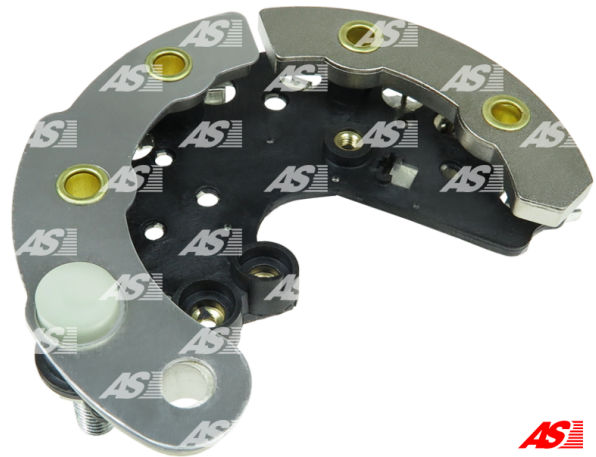

Data

AS index	ARC3015
Category	Ανορθωτές
Producer	AS-PL
Replacement for	Valeo

Product features

Εξ. Διαμ. [mm]	108.40
Diodes [szt]	6
Diode Amp. [A]	50
B+ [mm]	17.80
B+thread [mm]	M8X1.25
Mounting dist. [mm]	85

Αριθμός αναφοράς (14)

Number	Producer
139481	CARGO
CRC15125AS	CASCO
CRC15125GS	CASCO
CQ1080429	CQ
139725	HUCO
940038325	MAGNETI MARELLI
RP-27	MOBILETRON
1113962	POWERMAX
81113962	POWERMAX
211795210E	REAL
SRC15125	SANDO
593320	VALEO
593420	VALEO
RTF40140	WOODAUTO

Εφαρμογή

AS-PL

Αριθμός αναφοράς	Producer
A3032	AS-PL
A3058	AS-PL

A3082

AS-PL

VALEO

Αριθμός αναφοράς	Producer
2541922	VALEO
2541968	VALEO
2542286	VALEO
2542291	VALEO
2542347	VALEO
2542394	VALEO
2542396	VALEO
2542397	VALEO
2542398	VALEO
2542399	VALEO
2542400	VALEO
2542428	VALEO
2542429	VALEO
2542525	VALEO
A11VI106	VALEO
A11VI108	VALEO
A13VI178	VALEO
A13VI202	VALEO
A13VI236	VALEO
A13VI237	VALEO
A13VI257	VALEO
A13VI276	VALEO
A13VI277	VALEO
A13VI278	VALEO
A13VI279	VALEO
A13VI282	VALEO
A13VI283	VALEO
A13VI288	VALEO