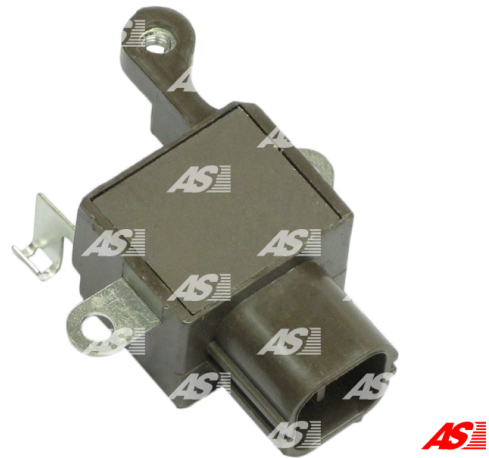

Data

| | |
|-----------------|----------------------|
| AS index | ARE6039 |
| Category | Ρυθμιστες γεννητριων |
| Producer | AS-PL |
| Replacement for | Denso |

Product features

| | |
|---------------------|---------|
| Τάση [V] | 12 |
| Plug | PL_4000 |
| Schemat podłączenia | 287 |
| MSG_Sence_pin | Yes |
| MSG_FR_pin | Yes |

Αριθμός αναφοράς (24)

| Number | Producer |
|------------|----------|
| UD01140ARE | AS-PL |
| UD01448ARE | AS-PL |
| UD01548ARE | AS-PL |
| UD01553ARE | AS-PL |

| | |
|-----------------|---------------|
| 236329 | CARGO |
| CRE40145 | CASCO |
| CQ1011002 | CQ |
| 126600-3010 | DENSO |
| 126600-3040 | DENSO |
| 126600-3360 | DENSO |
| 126600-3390 | DENSO |
| 3546-4512 | DIXIE |
| 215996 | ERA |
| 31150-RAA-A010M | HONDA |
| 31150-RAA-A030M | HONDA |
| 1.6141.1 | IKA |
| ARN6301 | KRAUF |
| VR-H2005-85 | MOBILETRON |
| 81111293 | POWERMAX |
| 052.000.090 | PSH |
| 20532541 | REAL |
| SRE40145 | SANDO |
| IN6301 | WAI / TRANSPO |
| VRG47336 | WOODAUTO |