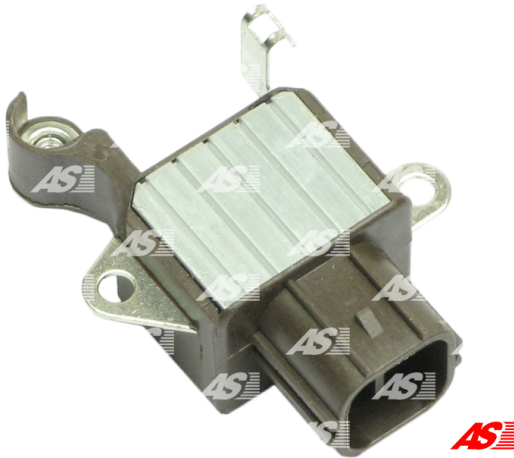

Data

| | |
|-----------------|----------------------|
| AS index | ARE6039 |
| Category | Ρυθμιστες γεννητριων |
| Producer | AS-PL |
| Replacement for | Denso |

Product features

| | |
|---------------------|---------|
| Τάση [V] | 12 |
| Plug | PL_4000 |
| Schemat podłączenia | 287 |
| MSG_Sence_pin | Yes |
| MSG_FR_pin | Yes |

Αριθμός αναφοράς (24)

| Number | Producer |
|------------|----------|
| UD01140ARE | AS-PL |
| UD01448ARE | AS-PL |
| UD01548ARE | AS-PL |
| UD01553ARE | AS-PL |

| | |
|-----------------|---------------|
| 236329 | CARGO |
| CRE40145 | CASCO |
| CQ1011002 | CQ |
| 126600-3010 | DENSO |
| 126600-3040 | DENSO |
| 126600-3360 | DENSO |
| 126600-3390 | DENSO |
| 3546-4512 | DIXIE |
| 215996 | ERA |
| 31150-RAA-A010M | HONDA |
| 31150-RAA-A030M | HONDA |
| 1.6141.1 | IKA |
| ARN6301 | KRAUF |
| VR-H2005-85 | MOBILETRON |
| 81111293 | POWERMAX |
| 052.000.090 | PSH |
| 20532541 | REAL |
| SRE40145 | SANDO |
| IN6301 | WAI / TRANSPO |
| VRG47336 | WOODAUTO |

Εφαρμογή

AS-PL

| Αριθμός αναφοράς | Producer |
|------------------|----------|
| A6007 | AS-PL |
| A6027 | AS-PL |
| A6038 | AS-PL |
| A6169 | AS-PL |
| A6405S | AS-PL |
| A6422S | AS-PL |
| A6427S | AS-PL |
| A6445S | AS-PL |
| A6454S | AS-PL |
| UD14670A | AS-PL |
| UD15012A | AS-PL |