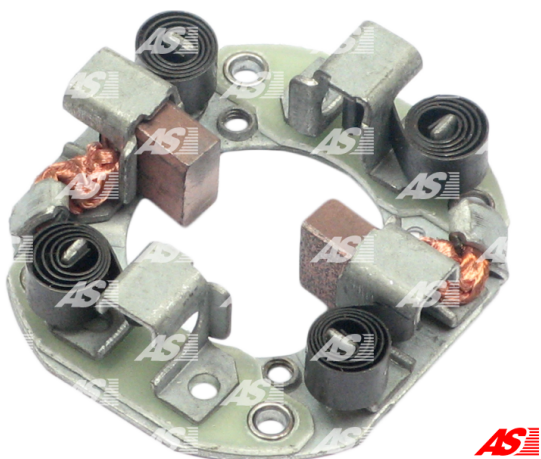

Data

AS index	SBH6007
Category	Ψήκτρες-κρατηστές για εκκινητήρες
Producer	AS-PL
Replacement for	Denso

Product features

I.D.1 [mm]	31.30
O.D.1 [mm]	61.00
H.1 [mm]	17.20
H.2 [mm]	13.30
G.1 [mm]	7.00
Matching Brush set:	SB6007

Αριθμός αναφοράς (15)

Number	Producer
UD00886SBH	AS-PL
UD20835SBH	AS-PL
136103	CARGO
335007	CARGO
028510-5190	DENSO
PAPA878	GHIBAUDI
PAPA878K	GHIBAUDI
7.7181.1	IKA
8943677950	ISUZU
14958-63381	KUBOTA
31173-60B50	SUZUKI
28140-70020	TOYOTA
69-8211	WAI / TRANSPON
37-29-1329	WILSON
BHD4176	WOODAUTO

Εφαρμογή

AS-PL

Αριθμός αναφοράς	Producer
S6133	AS-PL

S6163	AS-PL
S6170	AS-PL
S6175	AS-PL
S6183	AS-PL
S6221S	AS-PL

DENSO

Αριθμός αναφοράς	Producer
1280002680	DENSO
1280002682	DENSO
1280005210	DENSO
1280005211	DENSO
1280005680	DENSO
1280005681	DENSO
1280005682	DENSO
1280006210	DENSO
1280006211	DENSO
1280006212	DENSO
1280006240	DENSO
1280006340	DENSO
1280006341	DENSO
1280006420	DENSO
1280006421	DENSO
1280006422	DENSO
1280006720	DENSO
1280006721	DENSO
1280007400	DENSO
1280008530	DENSO
1280008531	DENSO
1280008880	DENSO
1280008881	DENSO
1280008890	DENSO
1280008891	DENSO
1280009220	DENSO
1280009290	DENSO
1280009291	DENSO
1280009292	DENSO
1280009470	DENSO
228000-5710	DENSO
228000-9872	DENSO
2280000460	DENSO
2280000550	DENSO
2280000551	DENSO
2280000940	DENSO
2280000941	DENSO
2280001331	DENSO
2280001550	DENSO
2280002010	DENSO
2280002900	DENSO
2280004020	DENSO
2280004030	DENSO
2280005400	DENSO
2280005440	DENSO
2280005480	DENSO
2280005481	DENSO
2280005590	DENSO
2280005710	DENSO